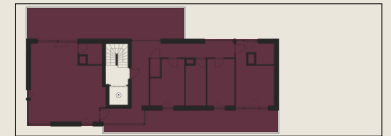

APPARTEMENT 11

Oppervlakte 147 m²
Terras 60 m²

Deze plannen kunnen afwijken van de uiteindelijke uitvoeringsplannen. De meubels zijn ter illustratie en de maten bij benadering, onder voorbehoud van de uitvoeringsplannen. Het veranderen van meubels en toestellen is mogelijk.